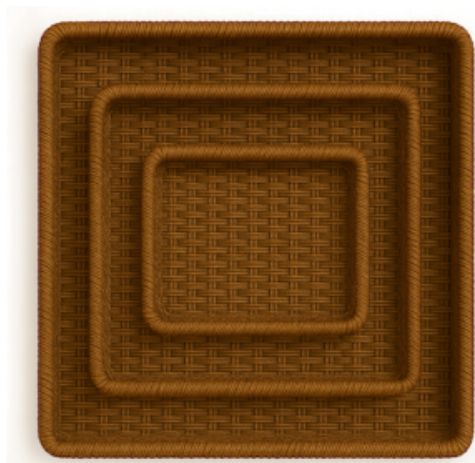

## RELAX BLACK

Taza con cucharita 9x9

---

MASORI

mesa 40x45

---

MASORI

MASORI

bandeja 30x5

---

bandeja 13x5

---

## CAREY

set 2 bandejas / 30x3 - 35x3

## ZANNA

set 3 bandejas / 39x28 - 34x24 - 30x20