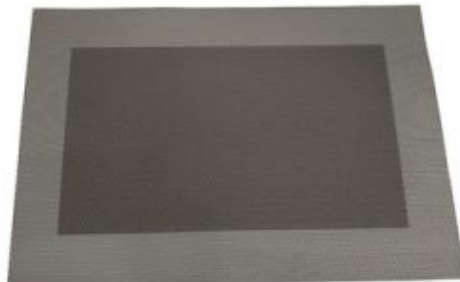

CORNER GRY

Individual 30x45