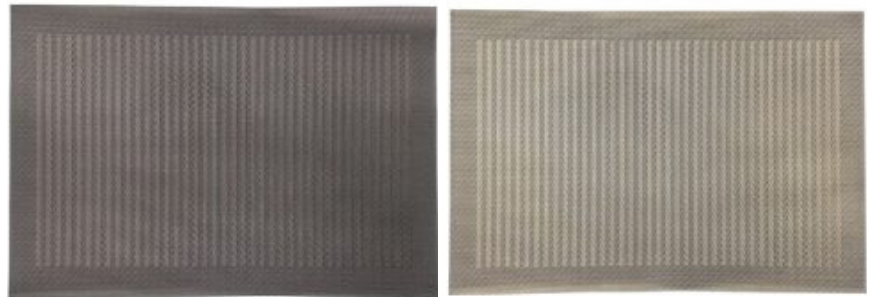

DAVIS CHOCOLATE & NUDE

Individual de 30x45