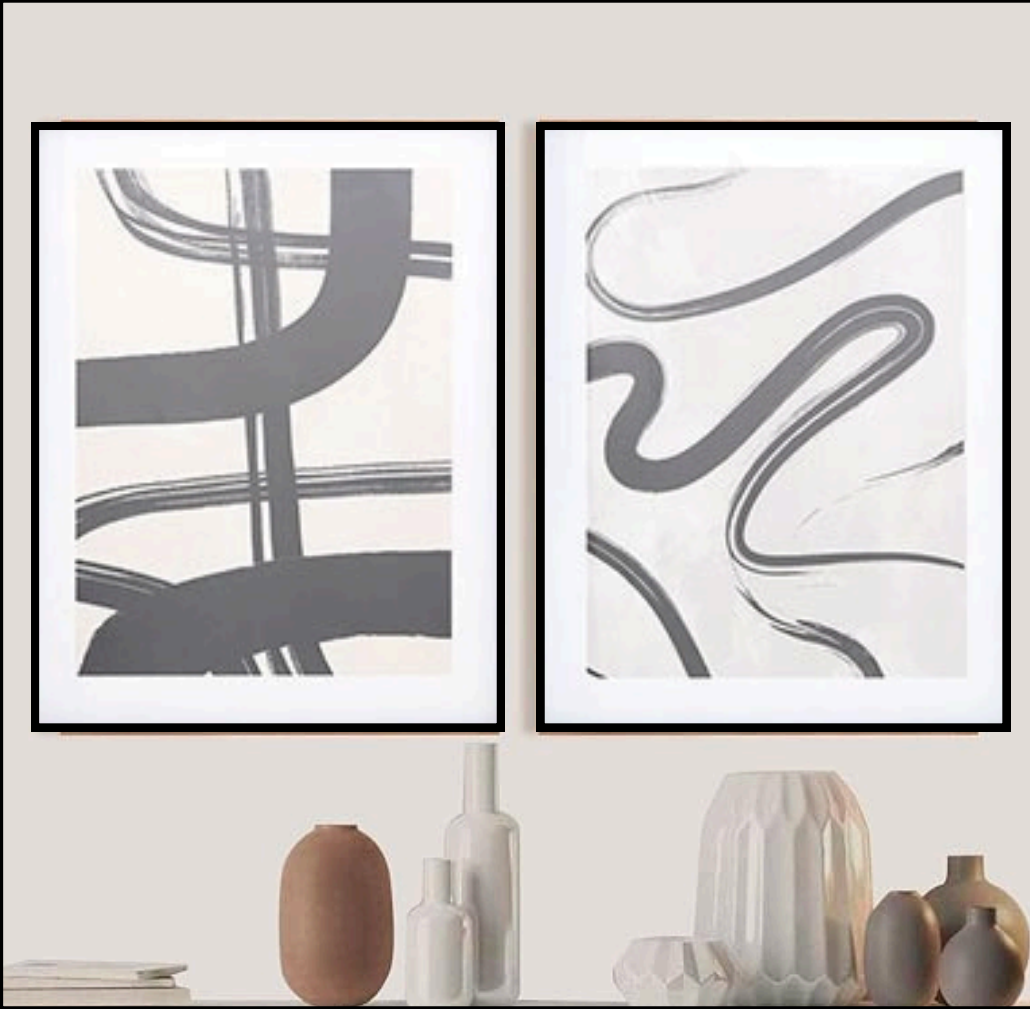

BERNA

PORTARRETRATOS
NEUTROS

SNOW

PARADISE

VAIL

CUADROS

ABSTRACT

SHOWROOM: JUFRE 328,
CIUDAD DE BUENOS AIRES.
(COORDINAR CITA PREVIA).