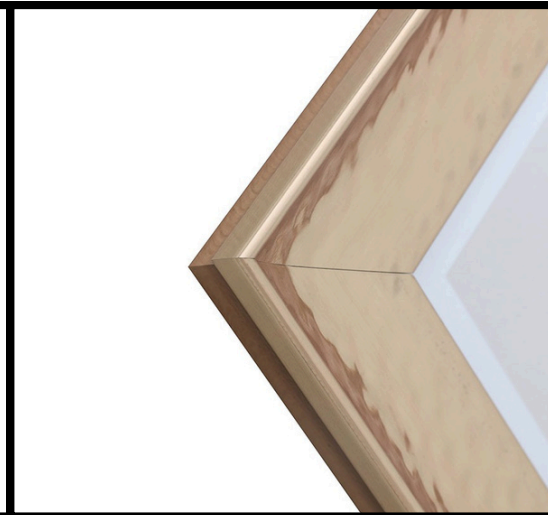

TRAVERTINO

CHANDON

PORTARRETRATOS
SIMIL METAL

CITY

EVER

PORTARRETRATOS
SIMIL METAL

TAOS

SUNSET

BERNA

PORTARRETRATOS
NEUTROS

SNOW

PARADISE

VAIL

CUADROS

ABSTRACT

SHOWROOM: JUFRE 328,
CIUDAD DE BUENOS AIRES.
(COORDINAR CITA PREVIA).